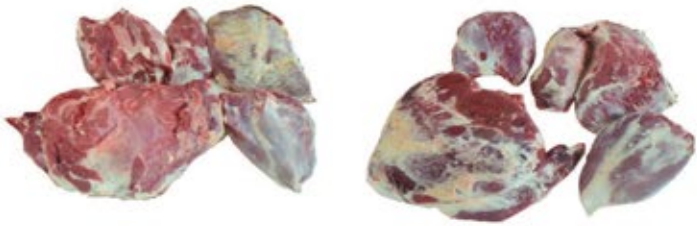

Kit 1-2

Ολόκληρο το ζώο σε κοπές με ή χωρίς trimmings